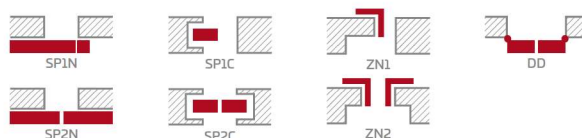

LAURENCJA 5

LAURENCJA 6

Prezentowany model LAURENCJA 1 w okleinie BIAŁY PREMIUM z klamką CUBE PREMIUM

KONSTRUKCJA

- skrzydło przylgowe lub bezprzylgowe wykonane w technologii ramiakowej STILE
- ramiaki pionowe z warstwowo klejonego drewna obłożone cienkimi płytami HDF pokryte okleiną PREMIUM lub CPL
- płyciny z płyty HDF o grubości 4mm pokryte okleiną CPL lub PREMIUM
- bardzo szeroka poprzeczka gr. 35 mm

OKUCIA

- trzy srebrne zawiasy 2-czopowe z regulacją w płaszczyźnie poziomej w skrzydle przylgowym
- trzy ukryte zawiasy w skrzydle bezprzylgowym
- zamek zasuwkowy w skrzydle przylgowym i magnetyczny w skrzydle bezprzylgowym na klucz, wkładkę patentową, oszczędnościowy lub z blokadą

DOSTĘPNE ROZWIĄZANIA (str. 119-130)

DOSTĘPNE SZEROKOŚCI SKRZYDEŁ

60 70 80 90 100

DOPLĄTY

podcięcie wentylacyjne	20,00 zł* / 24,60 zł**
tuleje tworzywowe drewnopodobne (4 szt.)	15,00 zł* / 18,45 zł**
tuleje metalowe okrągłe i kwadratowe (4 szt.); wykończenie: nikiel szczotkowany, patyna, białe i czarne	80,00 zł* / 98,40 zł**
kratka wentylacyjna (tylko dla skrzydeł o szerokościach: 80, 90, 100)	20,00 zł* / 24,60 zł**
skrzydło przylgowe i bezprzylgowe „100”	40,00 zł* / 49,20 zł**
szkło klejone VSG 221 szyba mleczna bezpieczna, obustronnie gładka cena za 1 sztukę szyby	8,00 zł* / 9,84 zł**
osłonki metalowe na zawiasy w skrzydle przylgowym (kolor: nikiel szczotkowany, patyna, chrom połysk, mosiądz połysk, biały i czarny); cena za komplet na 1 zawias	9,00 zł* / 11,07 zł**
uszczelka opadająca	90,00 zł* / 110,70 zł**